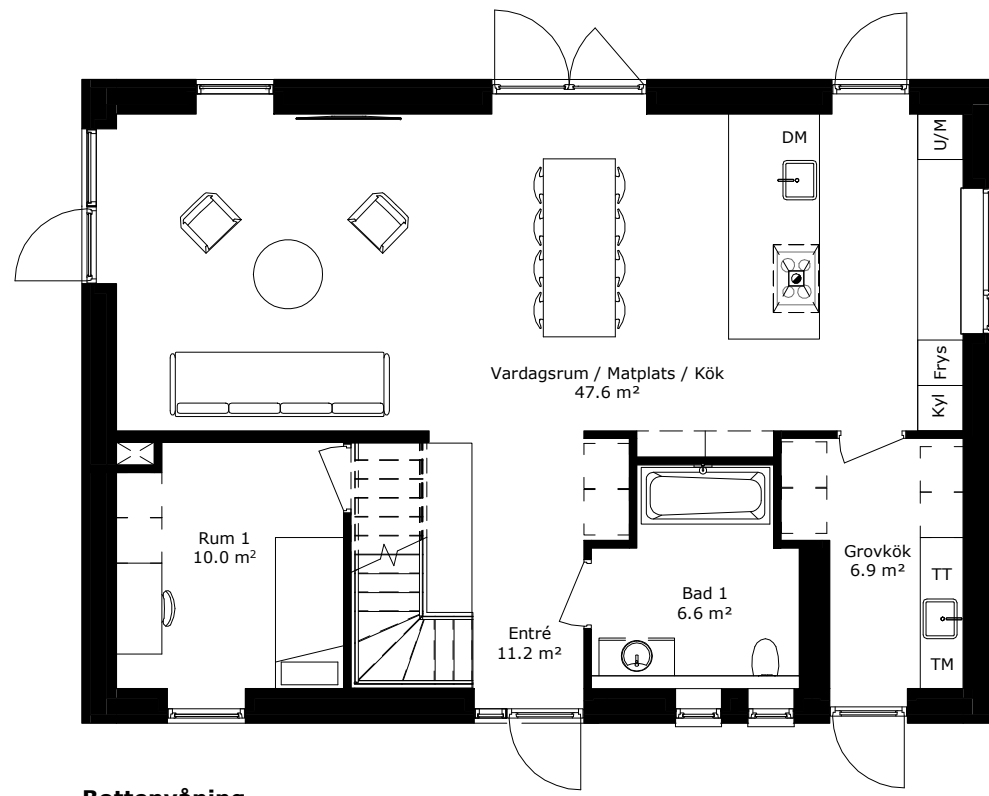

2-R 178 M²

Möjlig takform

2-Planshus, Rakt

BOA Bottenvåning: 89 m²
BOA Ovanvåning: 89 m²
BOA Total: 178 m²
BYA: 103 m²
Antal sovrum: 4

HusCompagniet

Bottenvåning

Ovanvåning