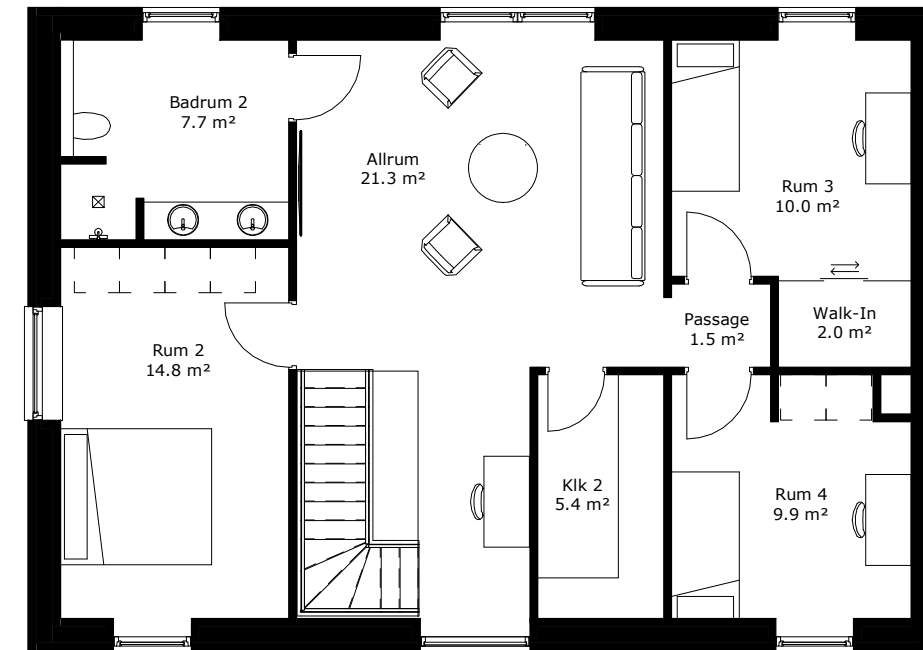

2-R 178 M²

Möjlig takform

2-Planshus, Rakt

BOA Bottenvåning: 89 m²
BOA Ovanvåning: 89 m²
BOA Total: 178 m²
BYA: 103 m²
Antal sovrum: 4

HusCompagniet

Bottenvåning

Ovanvåning